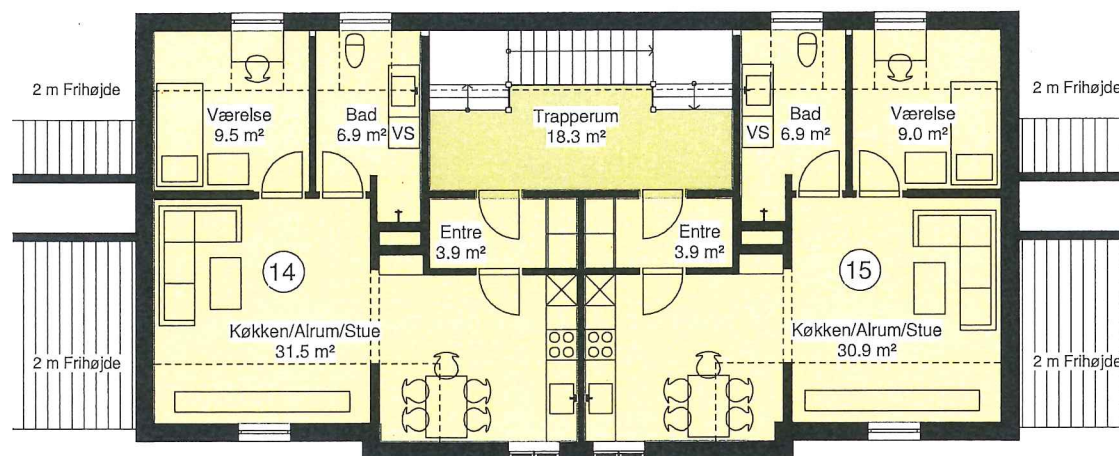

NICONSLT BYGHERRERÅDGIVNING ApS

HOLMBOESALLÉ 1. 10

DK-8700 HORSSENS

T +45 79277233

EH@NICONSLT.DK

LEJLIGHED 14
LEJLIGHEDSAREAL :57 m²
ANDEL AF FÆLLESAREALER :5 m²
SAMLET AREAL 68 m²

LEJLIGHED 15
LEJLIGHEDSAREAL :57 m²
ANDEL AF FÆLLESAREALER :5 m²
SAMLET AREAL 68 m²