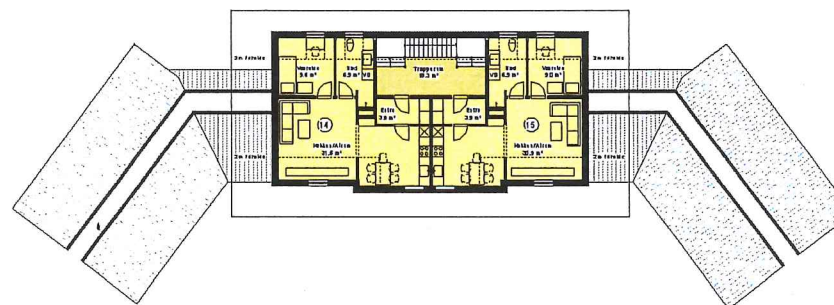

NICONSLT BYGHERRERÅDGIVNING ApS

HOLMBOESALLÉ 1. 10

DK-8700 HORSSENS

T +45 79277233

EH@NICONSLT.DK

LEJLIGHED 14
LEJLIGHEDSAREAL :57 m²
ANDEL AF FÆLLESAREALER :5 m²
SAMLET AREAL 68 m²

LEJLIGHED 15
LEJLIGHEDSAREAL :57 m²
ANDEL AF FÆLLESAREALER :5 m²
SAMLET AREAL 68 m²